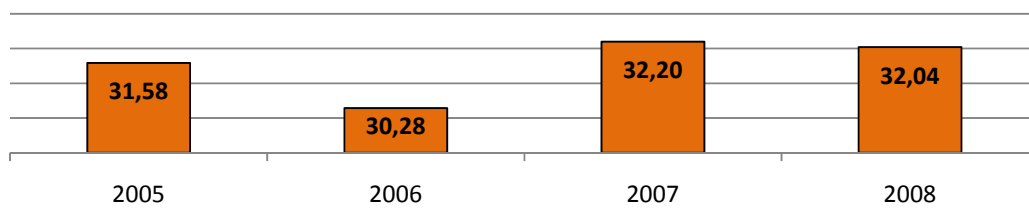

2.4. Mitjana d'usos diaris de les sales d'estudi permanents