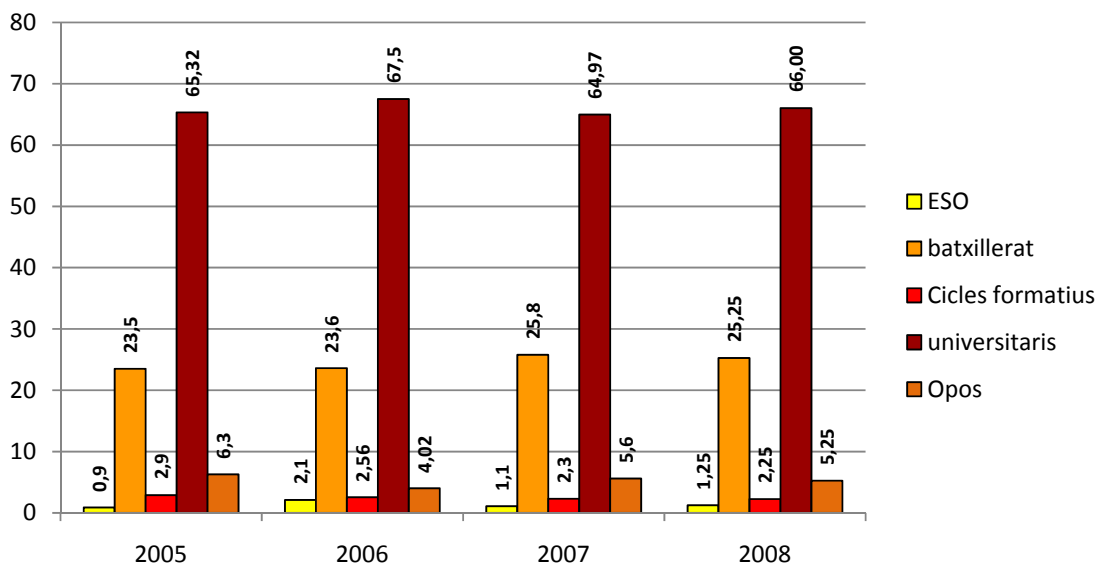

c. Segre, 24

* Ds 6 de juny: de 21 a 1h

Dg 7 de juny: de 10 de 1h

Més informació a: www.bcn.cat/joventut

Annex: dades

1. Sales d'estudi nocturnes

2. Usos

2.3. Usos totals de les sales d'estudi nocturnes permanents

2.4. Mitjana d'usos diaris de les sales d'estudi permanents

2.5. Usos totals durant el cap de setmana previ a les PAU

2.6. Mitjana d'usos per sala durant el cap de setmana previ a les PAU

3. Perfil de les persones usuàries

3.3. Segons estudis en curs (%) - sales d'estudi maig-juny

3.4. Segons estudis en curs (%) - sales d'estudi permanents

3.5. Segons procedència (%) - sales d'estudi maig-juny

3.6. Segons procedència (%) - sales d'estudi permanents