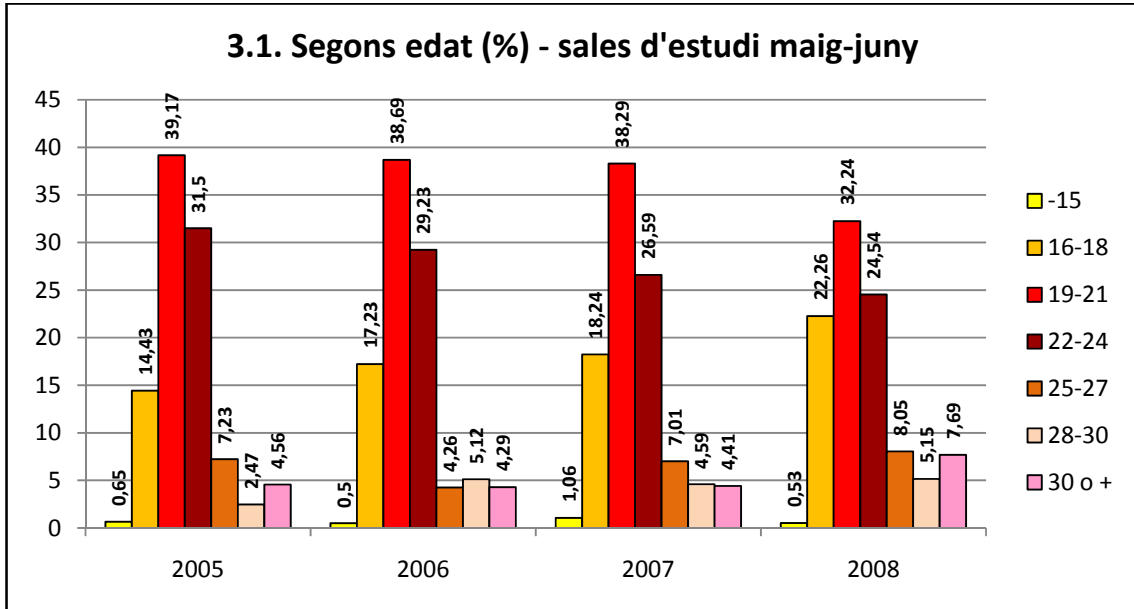

c. Segre, 24

* Ds 6 de juny: de 21 a 1h

Dg 7 de juny: de 10 de 1h

Més informació a: www.bcn.cat/joventut

Annex: dades

1. Sales d'estudi nocturnes

2. Usos

2.3. Usos totals de les sales d'estudi nocturnes permanents

2.4. Mitjana d'usos diaris de les sales d'estudi permanents

2.5. Usos totals durant el cap de setmana previ a les PAU

2.6. Mitjana d'usos per sala durant el cap de setmana previ a les PAU

3. Perfil de les persones usuàries