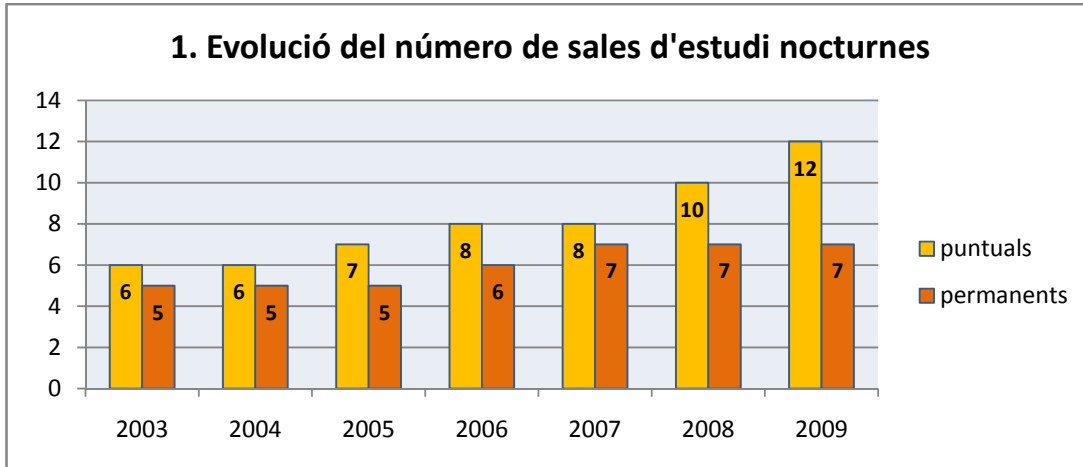

c. Segre, 24

* Ds 6 de juny: de 21 a 1h

Dg 7 de juny: de 10 de 1h

Més informació a: www.bcn.cat/joventut

Annex: dades

1. Sales d'estudi nocturnes

2. Usos

2.3. Usos totals de les sales d'estudi nocturnes permanents

2.4. Mitjana d'usos diaris de les sales d'estudi permanents

2.5. Usos totals durant el cap de setmana previ a les PAU

2.6. Mitjana d'usos per sala durant el cap de setmana previ a les PAU

3. Perfil de les persones usuàries