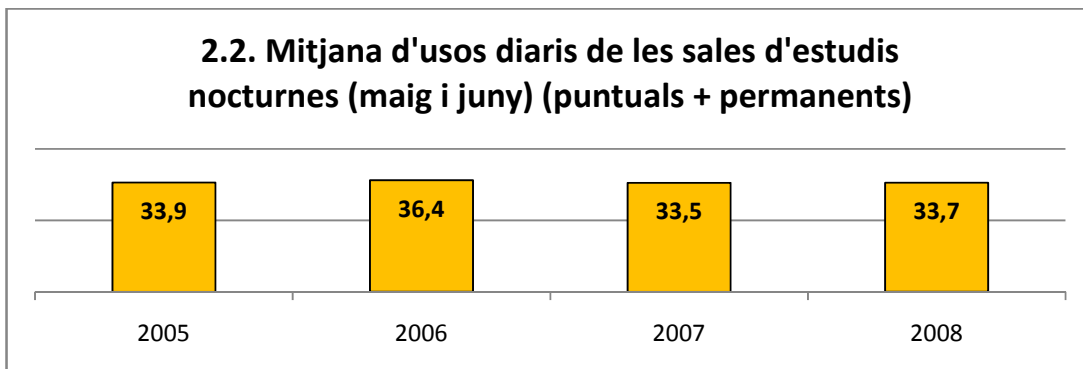

c. Segre, 24

* Ds 6 de juny: de 21 a 1h

Dg 7 de juny: de 10 de 1h

Més informació a: www.bcn.cat/joventut

Annex: dades

1. Sales d'estudi nocturnes

2. Usos

2.3. Usos totals de les sales d'estudi nocturnes permanents

2.4. Mitjana d'usos diaris de les sales d'estudi permanents

2.5. Usos totals durant el cap de setmana previ a les PAU

2.6. Mitjana d'usos per sala durant el cap de setmana previ a les PAU

3. Perfil de les persones usuàries