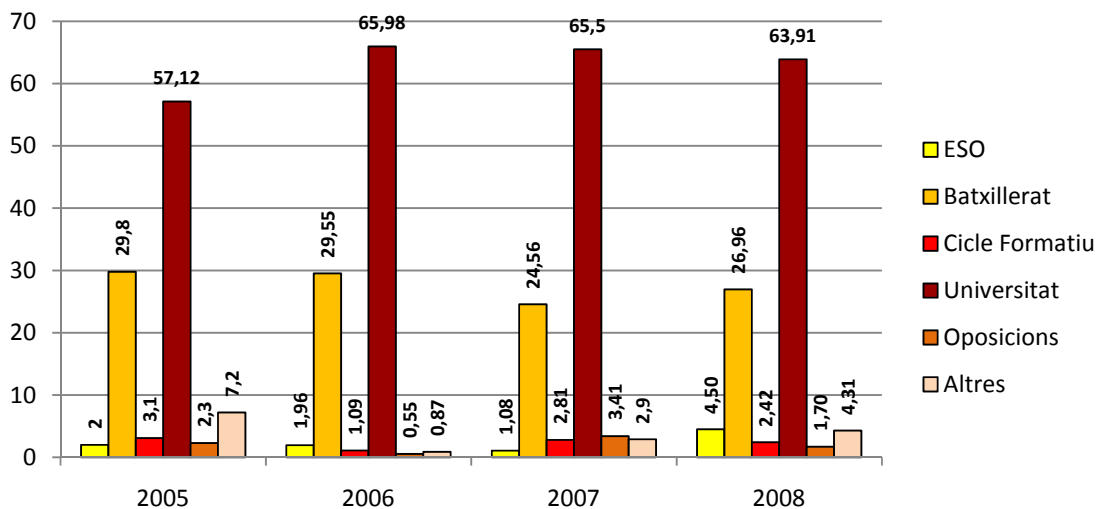

c. Segre, 24

* Ds 6 de juny: de 21 a 1h

Dg 7 de juny: de 10 de 1h

Més informació a: www.bcn.cat/joventut

Annex: dades

1. Sales d'estudi nocturnes

2. Usos

2.3. Usos totals de les sales d'estudi nocturnes permanents

2.4. Mitjana d'usos diaris de les sales d'estudi permanents

2.5. Usos totals durant el cap de setmana previ a les PAU

2.6. Mitjana d'usos per sala durant el cap de setmana previ a les PAU

3. Perfil de les persones usuàries

3.3. Segons estudis en curs (%) - sales d'estudi maig-juny

3.4. Segons estudis en curs (%) - sales d'estudi permanents

3.5. Segons procedència (%) - sales d'estudi maig-juny

3.6. Segons procedència (%) - sales d'estudi permanents