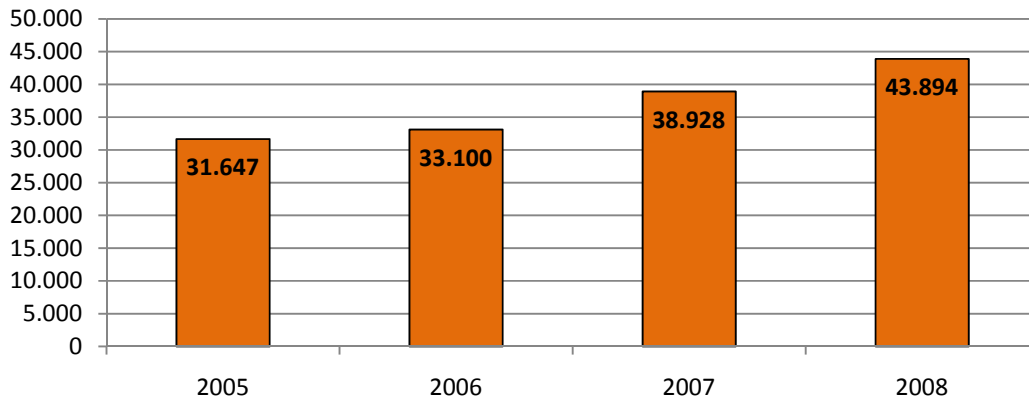

c. Segre, 24

* Ds 6 de juny: de 21 a 1h

Dg 7 de juny: de 10 de 1h

Més informació a: www.bcn.cat/joventut

Annex: dades

1. Sales d'estudi nocturnes

2. Usos

2.3. Usos totals de les sales d'estudi nocturnes permanents