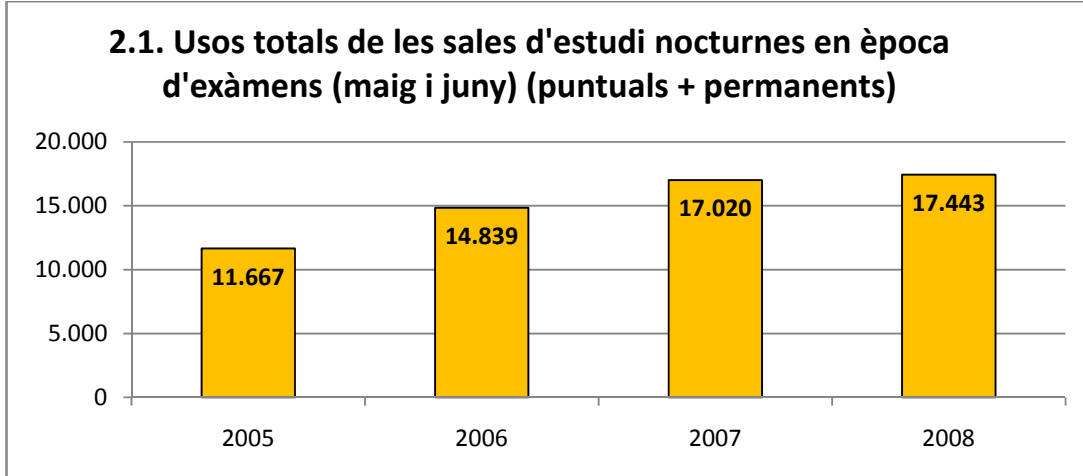

c. Segre, 24

* Ds 6 de juny: de 21 a 1h

Dg 7 de juny: de 10 de 1h

Més informació a: www.bcn.cat/joventut

Annex: dades

1. Sales d'estudi nocturnes

2. Usos

2.3. Usos totals de les sales d'estudi nocturnes permanents