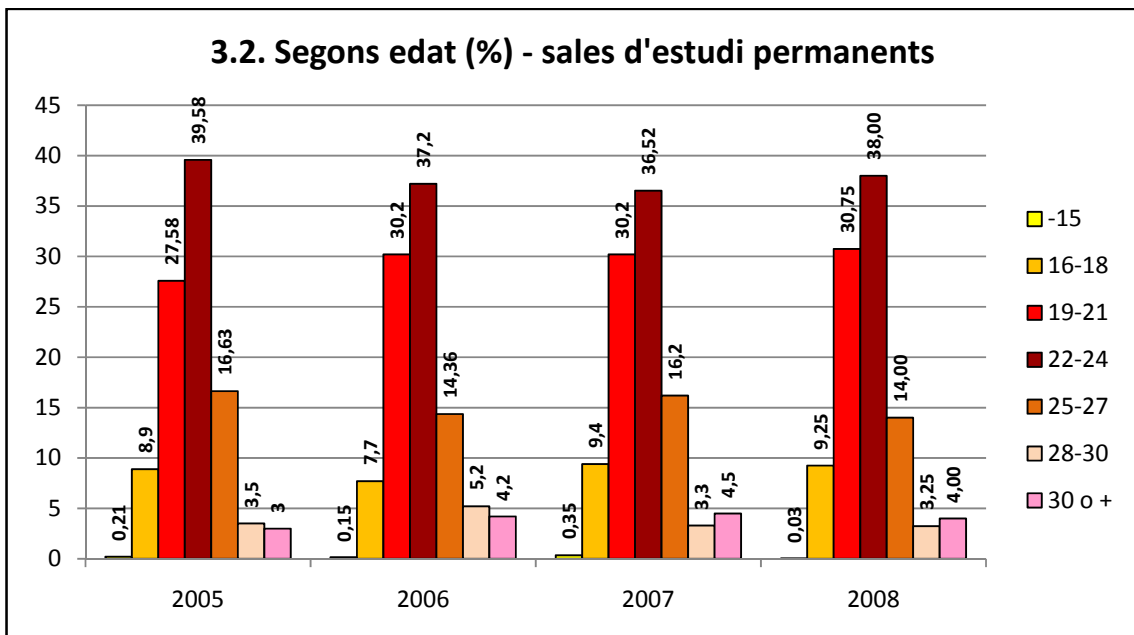

c. Segre, 24

* Ds 6 de juny: de 21 a 1h

Dg 7 de juny: de 10 de 1h

Més informació a: www.bcn.cat/joventut

Annex: dades

1. Sales d'estudi nocturnes

2. Usos

2.3. Usos totals de les sales d'estudi nocturnes permanents

2.4. Mitjana d'usos diaris de les sales d'estudi permanents

2.5. Usos totals durant el cap de setmana previ a les PAU

2.6. Mitjana d'usos per sala durant el cap de setmana previ a les PAU

3. Perfil de les persones usuàries

3.3. Segons estudis en curs (%) - sales d'estudi maig-juny

3.4. Segons estudis en curs (%) - sales d'estudi permanents

3.5. Segons procedència (%) - sales d'estudi maig-juny

3.6. Segons procedència (%) - sales d'estudi permanents